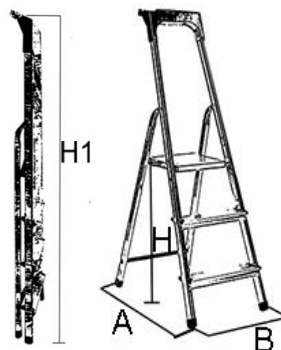

# STANDARD TRAPPSTEGE 321 med hylla

- Praktisk trappstegen för allehanda användning.
- Plattform i galvad plåt.
- Stegdjup 81 mm, 600 mm hög båge.
- Rekommenderad för inomhusbruk

## Mått i millimeter

Art.nr	Antal steg	A	B	H	H1	Vikt, kg	EAN
321-03	3	656	410	600	1300	3,4	7393003210303
321-04	4	780	435	820	1503	3,9	7393003210402
321-05	5	940	460	1030	1750	4,8	7393003210501
321-06	6	1090	480	1240	1980	5,7	7393003210600
321-07	7	1240	510	1450	2210	7,0	7393003210709